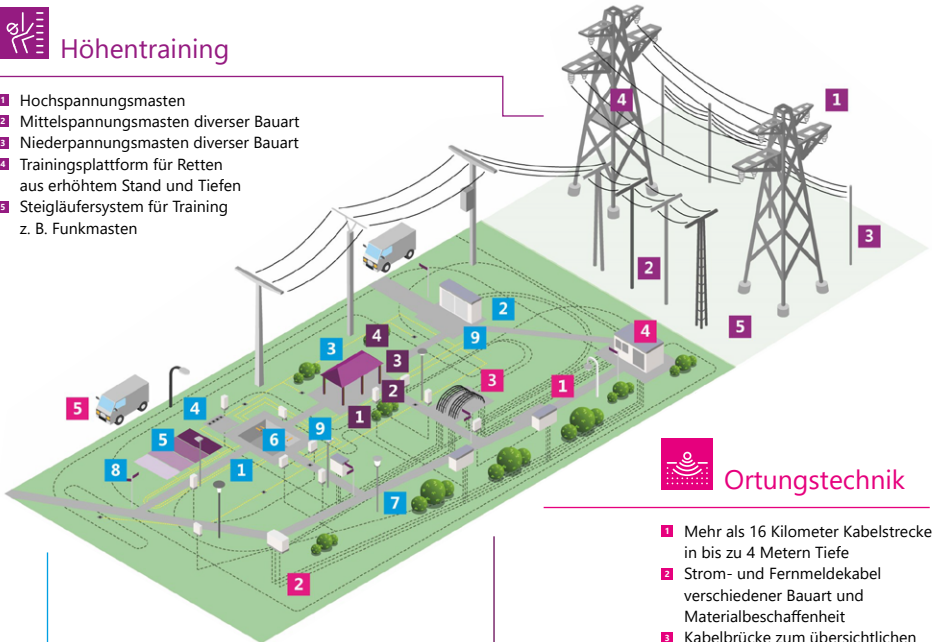

 auf Anfrage

 Erfurt

Die Trainingsanlage

Freileitungsbau und Höhenarbeiten

- 1 Seilarbeiten Hochspannung
- 2 Montgearbeiten an Mittelspannungsmasten
- 3 Montgearbeiten an Niederspannungsmasten (mobile Masten in Personenhöhe)
- 4 Wechsel von Isolatoren (Hochspannung)
- 5 Herstellen von Stromschlaufen (Hochspannung)
- 6 Fahrkorb-tätigkeiten
- 7 Aufbau von Arbeitsbühnen
- 8 Portalkran/Anschlagmittel
- 9 Latchways
- 10 Tiefen- und Kanalrettung
- 11 Retten von Plattformen
- 12 Beobachtungsplattform
- 13 Niederspannungskabelmontage an Kabelverteilerschränken und Hausanschlusssäulen

Die Trainingsanlage

Höhenttraining

- 1 Hochspannungsmasten
- 2 Mittelspannungsmasten diverser Bauart
- 3 Nieder Spannungsmasten diverser Bauart
- 4 Trainingsplattform für Retten aus erhöhtem Stand und Tiefen
- 5 Steigläufersystem für Training z. B. Funkmasten

Ortungstechnik

- 1 Mehr als 16 Kilometer Kabelstrecke in bis zu 4 Metern Tiefe
- 2 Strom- und Fernmeldekabel verschiedener Bauart und Materialbeschaffenheit
- 3 Kabelbrücke zum übersichtlichen und rückschonenden Arbeiten
- 4 Schulungsraum vor Ort
- 5 Stellplatzmöglichkeiten für eigene Messwagen