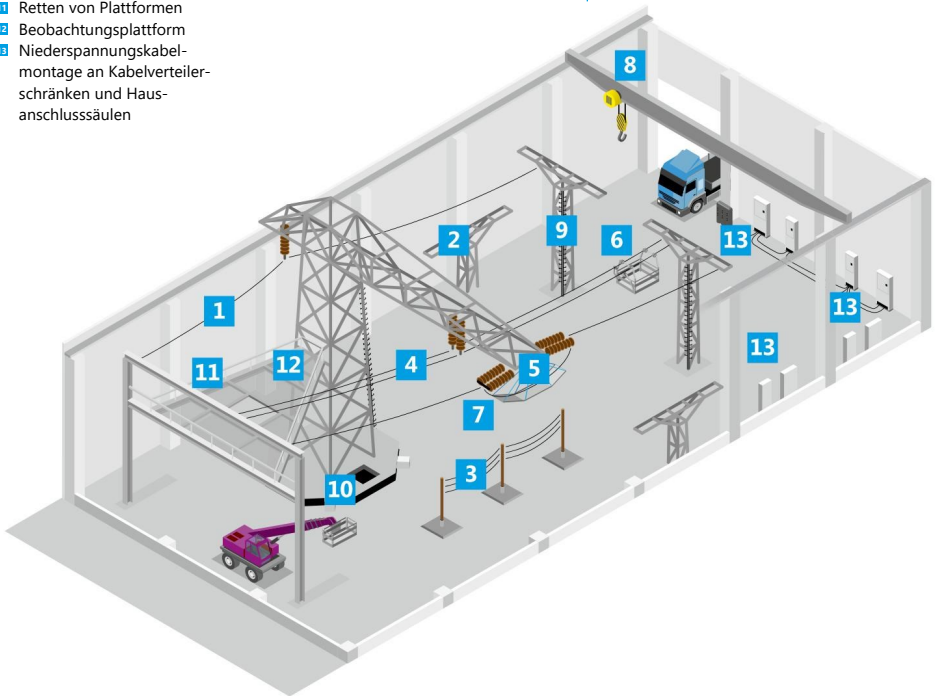

 auf Anfrage

 Erfurt

Die Trainingsanlage

Freileitungsbau und Höhenarbeiten

- 1 Seilarbeiten Hochspannung
- 2 Montgearbeiten an Mittelspannungsmasten
- 3 Montgearbeiten an Niederspannungsmasten (mobile Masten in Personenhöhe)
- 4 Wechsel von Isolatoren (Hochspannung)
- 5 Herstellen von Stromschlaufen (Hochspannung)
- 6 Fahrkorb-tätigkeiten
- 7 Aufbau von Arbeitsbühnen
- 8 Portalkran/Anschlagmittel
- 9 Latchways
- 10 Tiefen- und Kanalrettung
- 11 Retten von Plattformen
- 12 Beobachtungsplattform
- 13 Niederspannungskabelmontage an Kabelverteilerschränken und Hausanschlusssäulen

Die Trainingsanlage

Höhenttraining

- 1 Hochspannungsmasten
- 2 Mittelspannungsmasten diverser Bauart
- 3 Nieder Spannungsmasten diverser Bauart
- 4 Trainingsplattform für Retten aus erhöhtem Stand und Tiefen
- 5 Steigläufersystem für Training z. B. Funkmasten

Ortungstechnik

- 1 Mehr als 16 Kilometer Kabelstrecke in bis zu 4 Metern Tiefe
- 2 Strom- und Fernmeldekabel verschiedener Bauart und Materialbeschaffenheit
- 3 Kabelbrücke zum übersichtlichen und rückschonenden Arbeiten
- 4 Schulungsraum vor Ort
- 5 Stellplatzmöglichkeiten für eigene Messwagen